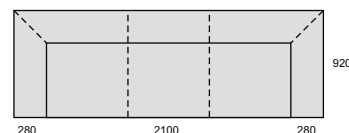

ZINA 3-KRESLO-2P
2660 x 920 / 740

ZINA PODNOŽKA 4
920 x 920 / 400

ZINA 1-KRESLO-1P-ROH
920 x 920 / 740

ZINA 2-KRESLO-1P
1680 x 920 / 740

ZINA 3-KRESLO-1P
2380 x 920 / 740

ZINA PODNOŽKA 3
920 x 700 / 400

ZINA LEŇOŠKA-180
2080 x 920 / 740

ZINA 2-KRESLO-0P
1400 x 920 / 740

ZINA 3-KRESLO-0P
2100 x 920 / 740

ZINA PODNOŽKA 2
700 x 700 / 400

ZINA LEŇOŠKA-210
2380 x 920 / 740

ZINA 2-KRESLO-2PS-180
2360 x 920 / 740

ZINA 3-KRESLO-2P-210
2660 x 920 / 740