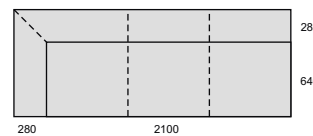

ZINA 3-KRESLO-2P
2660 x 920 / 740

ZINA PODNOŽKA 4
920 x 920 / 400

ZINA 1-KRESLO-1P-ROH
920 x 920 / 740

ZINA 2-KRESLO-1P
1680 x 920 / 740

ZINA 3-KRESLO-1P
2380 x 920 / 740

ZINA PODNOŽKA 3
920 x 700 / 400

ZINA LEŇOŠKA-180
2080 x 920 / 740

ZINA 2-KRESLO-0P
1400 x 920 / 740

ZINA 3-KRESLO-0P
2100 x 920 / 740

ZINA PODNOŽKA 2
700 x 700 / 400

ZINA LEŇOŠKA-210
2380 x 920 / 740

ZINA 2-KRESLO-2PS-180
2360 x 920 / 740

ZINA 3-KRESLO-2P-210
2660 x 920 / 740