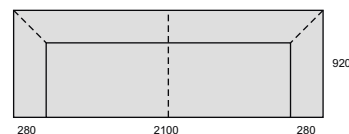

ZINA 3-KRESLO-2P
2660 x 920 / 740

ZINA PODNOŽKA 4
920 x 920 / 400

ZINA 1-KRESLO-1P-ROH
920 x 920 / 740

ZINA 2-KRESLO-1P
1680 x 920 / 740

ZINA 3-KRESLO-1P
2380 x 920 / 740

ZINA PODNOŽKA 3
920 x 700 / 400

ZINA LEŇOŠKA-180
2080 x 920 / 740

ZINA 2-KRESLO-0P
1400 x 920 / 740

ZINA 3-KRESLO-0P
2100 x 920 / 740

ZINA PODNOŽKA 2
700 x 700 / 400

ZINA LEŇOŠKA-210
2380 x 920 / 740

ZINA 2-KRESLO-2PS-180
2360 x 920 / 740

ZINA 3-KRESLO-2P-210
2660 x 920 / 740