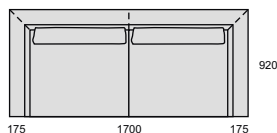

SWING L 3-KRESLO-2P
2450 x 920 / 750

SWING L PODNOŽKA 3
1000 x 700 / 410

SWING L 1-KRESLO-1P
875 x 920 / 750

SWING L 2-KRESLO-1P
1575 x 920 / 750

SWING L 3-KRESLO-1P
2275 x 920 / 750

SWING L PODNOŽKA 2
850 x 700 / 410

SWING L 1-KRESLO-0P
700 x 920 / 750

SWING L 2-KRESLO-0P
1400 x 920 / 750

SWING L 3-KRESLO-0P
2100 x 920 / 750

SWING L PODNOŽKA 1
700 x 700 / 410

SWING L 1-KRESLO-ROH
920 x 920 / 750

SWING L 2-KRESLO-2PS-170
2050 x 920 / 750

SWING L 3-KRESLO-2PS-200
2350 x 920 / 750