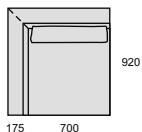

brik ■ BRIK, a.s., Dolná 101 / 74, 967 01 Kremnica, email: brik@brik.sk, www.brik.sk, tel: +421 / 45 / 674 20 61, fax:+421 / 45 / 674 40 62

SWING L

SWING L 1-KRESLO-2P
1050 x 920 / 750

SWING L 2-KRESLO-2P
1750 x 920 / 750

SWING L 3-KRESLO-2P
2450 x 920 / 750

SWING L PODNOŽKA 3
1000 x 700 / 410

SWING L 1-KRESLO-1P
875 x 920 / 750

SWING L 2-KRESLO-1P
1575 x 920 / 750

SWING L 3-KRESLO-1P
2275 x 920 / 750

SWING L PODNOŽKA 2
850 x 700 / 410

SWING L 1-KRESLO-0P
700 x 920 / 750

SWING L 2-KRESLO-0P
1400 x 920 / 750

SWING L 3-KRESLO-0P
2100 x 920 / 750

SWING L PODNOŽKA 1
700 x 700 / 410

SWING L 1-KRESLO-ROH
920 x 920 / 750

SWING L 2-KRESLO-2PS-170
2050 x 920 / 750