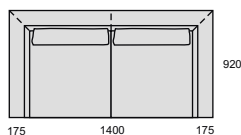

brik ■ BRIK, a.s., Dolná 101 / 74, 967 01 Kremnica, email: brik@brik.sk, www.brik.sk, tel: +421 / 45 / 674 20 61, fax:+421 / 45 / 674 40 62

SWING L

SWING L 1-KRESLO-2P
1050 x 920 / 750

SWING L 2-KRESLO-2P
1750 x 920 / 750

SWING L 3-KRESLO-2P
2450 x 920 / 750

SWING L PODNOŽKA 3
1000 x 700 / 410

SWING L 1-KRESLO-1P
875 x 920 / 750

SWING L 2-KRESLO-1P
1575 x 920 / 750

SWING L 3-KRESLO-1P
2275 x 920 / 750

SWING L PODNOŽKA 2
850 x 700 / 410

SWING L 1-KRESLO-0P
700 x 920 / 750

SWING L 2-KRESLO-0P
1400 x 920 / 750

SWING L 3-KRESLO-0P
2100 x 920 / 750

SWING L PODNOŽKA 1
700 x 700 / 410

SWING L 1-KRESLO-ROH
920 x 920 / 750

SWING L 2-KRESLO-2PS-170
2050 x 920 / 750