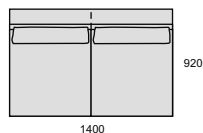

SWING L 3-KRESLO-2P
2450 x 920 / 750

SWING L PODNOŽKA 3
1000 x 700 / 410

SWING L 1-KRESLO-1P
875 x 920 / 750

SWING L 2-KRESLO-1P
1575 x 920 / 750

SWING L 3-KRESLO-1P
2275 x 920 / 750

SWING L PODNOŽKA 2
850 x 700 / 410

SWING L 1-KRESLO-0P
700 x 920 / 750

SWING L 2-KRESLO-0P
1400 x 920 / 750

SWING L 3-KRESLO-0P
2100 x 920 / 750

SWING L PODNOŽKA 1
700 x 700 / 410

SWING L 1-KRESLO-ROH
920 x 920 / 750

SWING L 2-KRESLO-2PS-170
2050 x 920 / 750