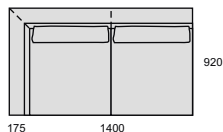

brik ■ BRIK, a.s., Dolná 101 / 74, 967 01 Kremnica, email: brik@brik.sk, www.brik.sk, tel: +421 / 45 / 674 20 61, fax:+421 / 45 / 674 40 62

SWING L

SWING L 1-KRESLO-2P
1050 x 920 / 750

SWING L 2-KRESLO-2P
1750 x 920 / 750

SWING L 3-KRESLO-2P
2450 x 920 / 750

SWING L PODNOŽKA 3
1000 x 700 / 410

SWING L 1-KRESLO-1P
875 x 920 / 750

SWING L 2-KRESLO-1P
1575 x 920 / 750

SWING L 3-KRESLO-1P
2275 x 920 / 750

SWING L PODNOŽKA 2
850 x 700 / 410

SWING L 1-KRESLO-0P
700 x 920 / 750

SWING L 2-KRESLO-0P
1400 x 920 / 750

SWING L 3-KRESLO-0P
2100 x 920 / 750

SWING L PODNOŽKA 1
700 x 700 / 410

SWING L 1-KRESLO-ROH
920 x 920 / 750

SWING L 2-KRESLO-2PS-170
2050 x 920 / 750