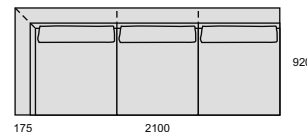

SWING L 3-KRESLO-2P
2450 x 920 / 750

SWING L PODNOŽKA 3
1000 x 700 / 410

SWING L 1-KRESLO-1P
875 x 920 / 750

SWING L 2-KRESLO-1P
1575 x 920 / 750

SWING L 3-KRESLO-1P
2275 x 920 / 750

SWING L PODNOŽKA 2
850 x 700 / 410

SWING L 1-KRESLO-0P
700 x 920 / 750

SWING L 2-KRESLO-0P
1400 x 920 / 750

SWING L 3-KRESLO-0P
2100 x 920 / 750

SWING L PODNOŽKA 1
700 x 700 / 410

SWING L 1-KRESLO-ROH
920 x 920 / 750

SWING L 2-KRESLO-2PS-170
2050 x 920 / 750