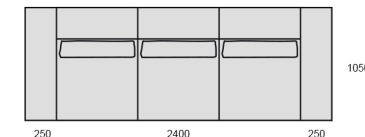

TETRA light **1-KRESLO - ROH**
1050 x 1050 / 880

TETRA light **PODNOŽKA 1**
1050 x 1050 / 420

TETRA light **PODNOŽKA 2**
800 x 800 / 365

TETRA light **PODRÚČKA**
250 x 1050 / 670

TETRA light **1-KRESLO-2P**
1300 x 1050 / 880

TETRA light **2-KRESLO-2P**
2100 x 1050 / 880

TETRA light **3-KRESLO-2P**
2900 x 1050 / 880

TETRA light **DEKORAČNÝ VAKÚŠ 1**
590 x 430

TETRA light **DEKORAČNÝ VAKÚŠ 2**
450 x 350

TETRA light **OPRIERKOVÝ VANKÚŠ S VALCOM**
800 x 460