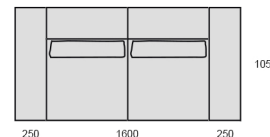

TETRA light **1-KRESLO - ROH**
1050 x 1050 / 880

TETRA light **PODNOŽKA 1**
1050 x 1050 / 420

TETRA light **PODNOŽKA 2**
800 x 800 / 365

TETRA light **PODRÚČKA**
250 x 1050 / 670

TETRA light **1-KRESLO-2P**
1300 x 1050 / 880

TETRA light **2-KRESLO-2P**
2100 x 1050 / 880

TETRA light **3-KRESLO-2P**
2900 x 1050 / 880

TETRA light **DEKORAČNÝ VAKÚŠ 1**
590 x 430

TETRA light **DEKORAČNÝ VAKÚŠ 2**
450 x 350

TETRA light **OPRIERKOVÝ VANKÚŠ S VALCOM**
800 x 460