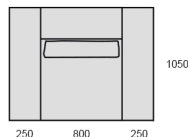

TETRA light **1-KRESLO - ROH**
1050 x 1050 / 880

TETRA light **PODNOŽKA 1**
1050 x 1050 / 420

TETRA light **PODNOŽKA 2**
800 x 800 / 365

TETRA light **PODRÚČKA**
250 x 1050 / 670

TETRA light **1-KRESLO-2P**
1300 x 1050 / 880

TETRA light **2-KRESLO-2P**
2100 x 1050 / 880

TETRA light **3-KRESLO-2P**
2900 x 1050 / 880

TETRA light **DEKORAČNÝ VAKÚŠ 1**
590 x 430

TETRA light **DEKORAČNÝ VAKÚŠ 2**
450 x 350

TETRA light **OPRIERKOVÝ VANKÚŠ S VALCOM**
800 x 460