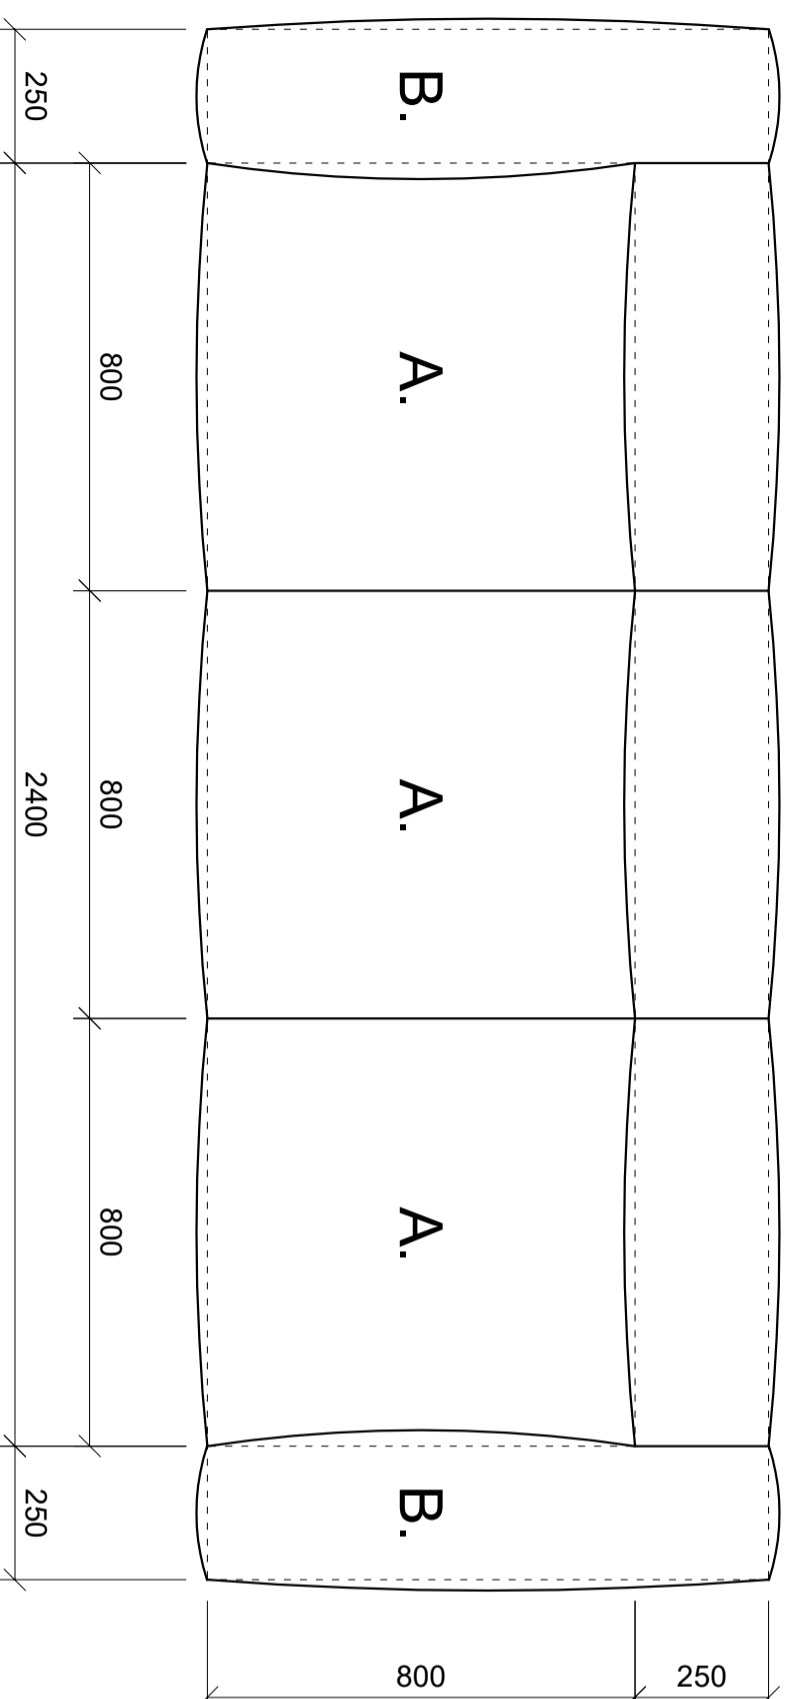

Sedačka TETRA Light - 3-kreslo
2 900 x 1 050 / 680

L: / Podnož: Komaxit

mat.

Paik

(NÁRYS)

(BOKORYS)

(PÔDORYS)

- Sedačka TETRA Light - 3-kreslo:**
- TETRA Light - 0P - 3x
 - Područka TETRA Light - 2x