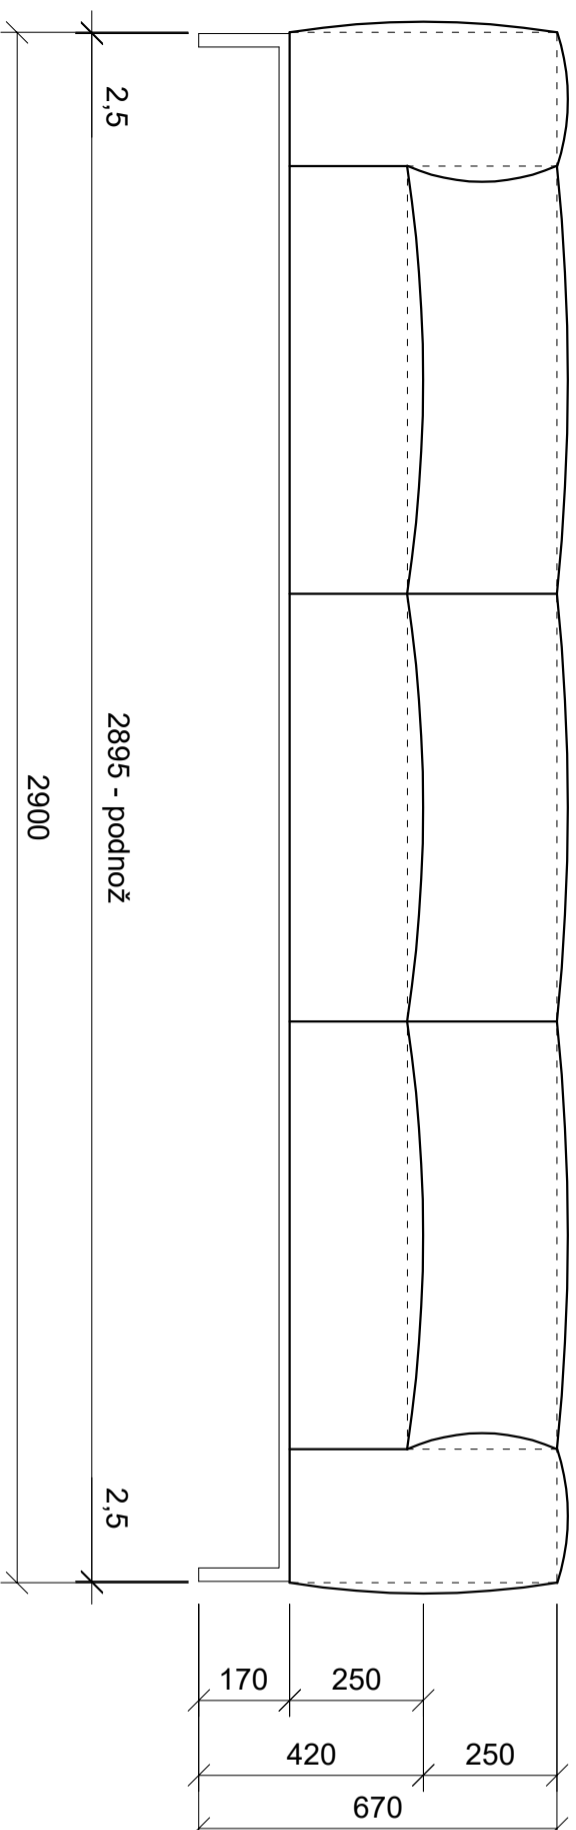

Sedačka TETRA Light - 3-kreslo
2 900 x 1 050 / 680

L: / Podnož: Komaxit

mat.

Paik

(NÁRYS)

(BOKORYS)

(PÔDORYS)

- Sedačka TETRA Light - 3-kreslo:**
- TETRA Light - 0P - 3x
 - Područka TETRA Light - 2x