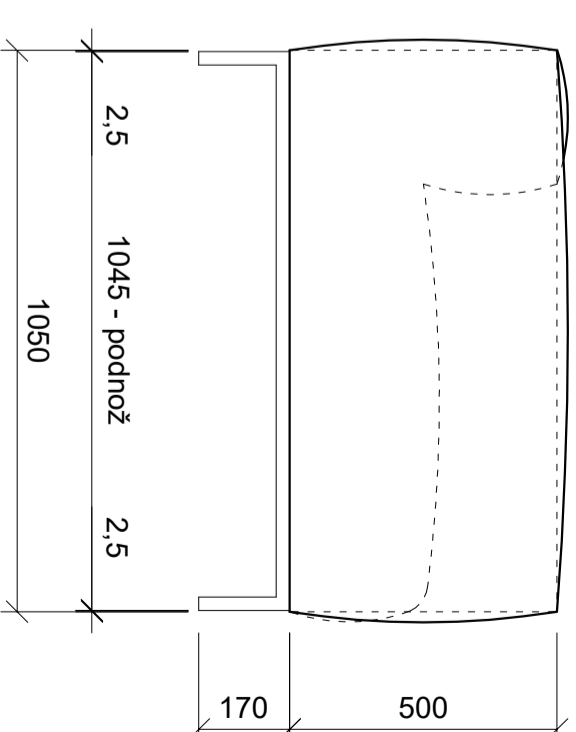

Sedačka TETRA Light - 3-kreslo
2 900 x 1 050 / 680

L: / Podnož: Komaxit

mat.

Paik

(NÁRYS)

(BOKORYS)

(PÔDORYS)

- Sedačka TETRA Light - 3-kreslo:**
- TETRA Light - 0P - 3x
 - Područka TETRA Light - 2x